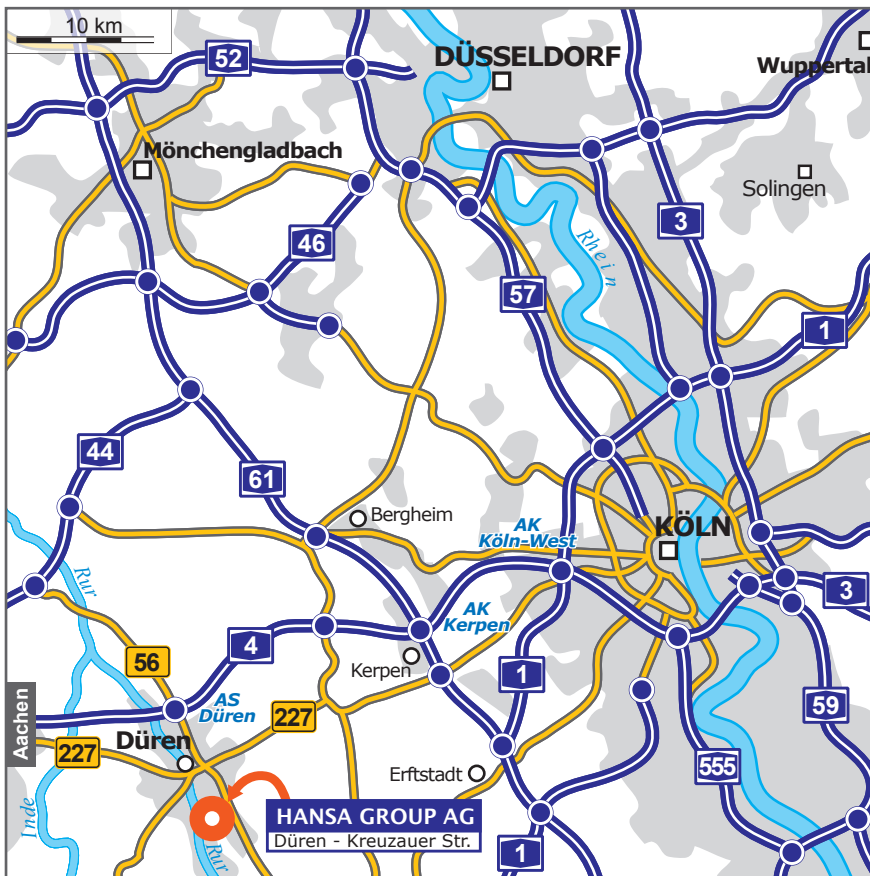

HANSA GROUP AG