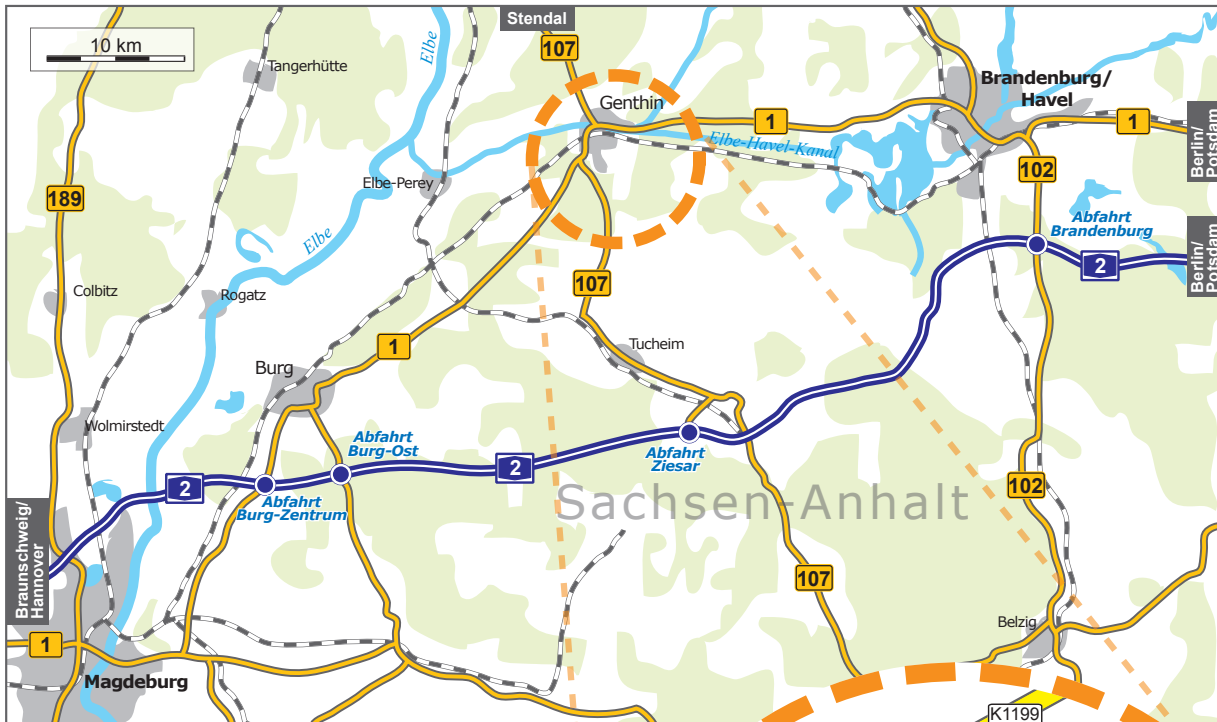

HANSA GROUP AG

Anfahrtsbeschreibung

So erreichen Sie uns

Genthin ist eine Stadt im Landkreis Jerichower Land in Sachsen-Anhalt. Sie liegt zwischen Berlin und Magdeburg am Elbe-Havel-Kanal.

Anreise mit dem Auto:

Autobahn A2
 → Abfahrt Burg Ost in Richtung Genthin
 → oder Abfahrt Ziesar in Richtung Genthin

Anreise mit der Bahn:

Genthin liegt auf der Strecke
 Hannover - Magdeburg - Berlin

Kontakt

HANSA GROUP AG

Fritz-Henkel-Str. 8
 D-39307 Genthin